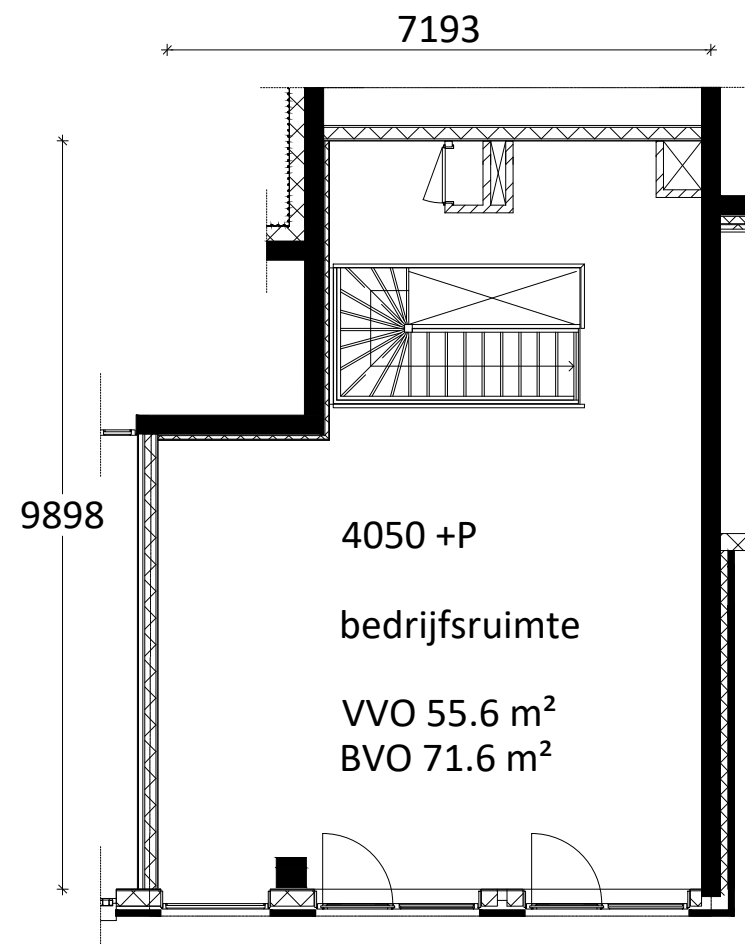

Begane grond

Eerste verdieping

	AHAM Vastgoed Sarphatistraat 370-A9 1018GW Amsterdam 020 - 62 461 01 / aham@aham.nl
	Datum: 27-07-2021 Schaal: 1:50 Formaat: A3 Adres: Oostenburgermiddenstraat 156 Stad: Amsterdam VVO: 122,2 m <sup>2</sup> totaal BVO: 153,1 m <sup>2</sup> totaal
Aan deze tekening kunnen geen rechten worden ontleend. Alle maten zijn onder voorbehoud.	