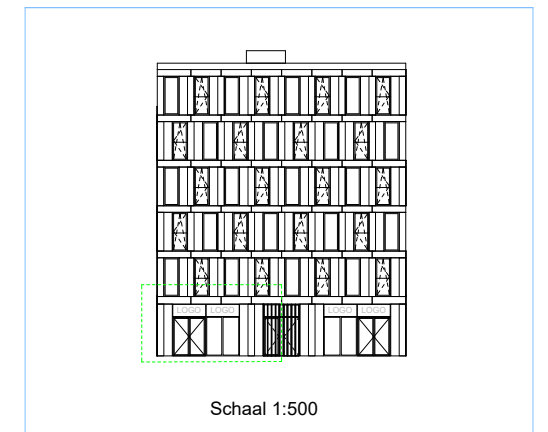

Jacob Bontiusplaats 38

Begane grond

	AHAM Vastgoed Sarphatistraat 370-A9 1018GW Amsterdam 020 - 62 461 01 / aham@aham.nl
	Datum: 27-07-2021 Schaal: 1:100 Formaat: A3 Adres: Jacob Bontiusplaats 38 Stad: Amsterdam VVO: 92,9 m ² BVO: x
Aan deze tekening kunnen geen rechten worden ontleend. Alle maten zijn onder voorbehoud.	