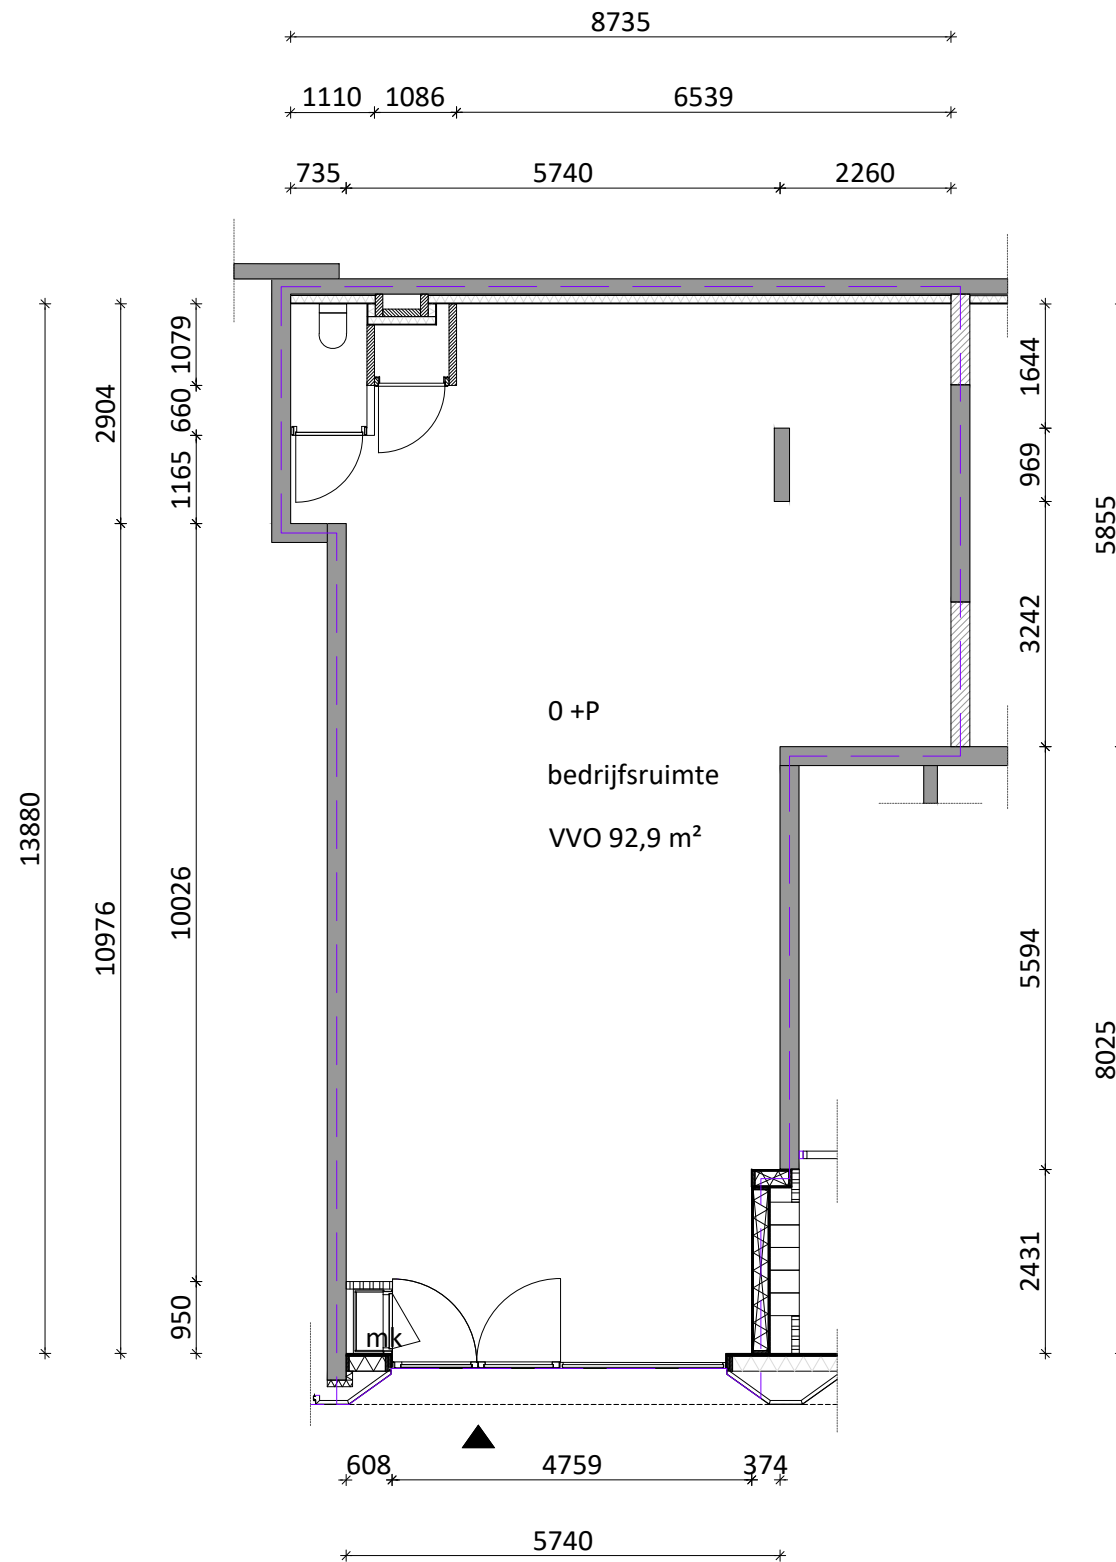

Jacob Bontiusplaats 38

Begane grond

	AHAM Vastgoed Sarphatistraat 370-A9 1018GW Amsterdam 020 - 62 461 01 / aham@aham.nl
	Datum: 27-07-2021 Schaal: 1:100 Formaat: A3 Adres: Jacob Bontiusplaats 38 Stad: Amsterdam VVO: 92,9 m ² BVO: x
Aan deze tekening kunnen geen rechten worden ontleend. Alle maten zijn onder voorbehoud.	